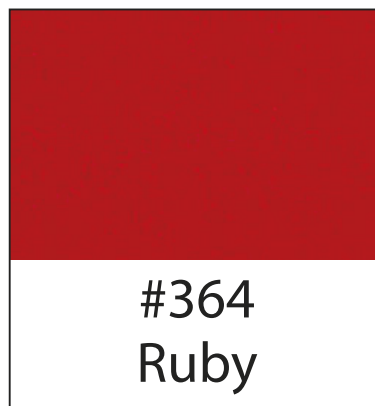

ORALITE 5650E RA Väriskartta

Pintakuvio

ORALITE
5650E RA

Huom! Värät ovat suuntaa-antavia. Tarkka väri tarkastettava tuotteesta.