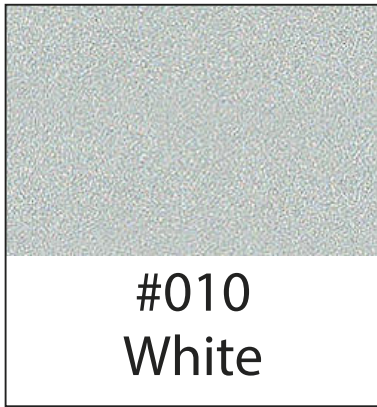

ORALITE 5650E RA Väriskartta

Pintakuvio

ORALITE
5650E RA

Huom! Värät ovat suuntaa-antavia. Tarkka väri tarkastettava tuotteesta.