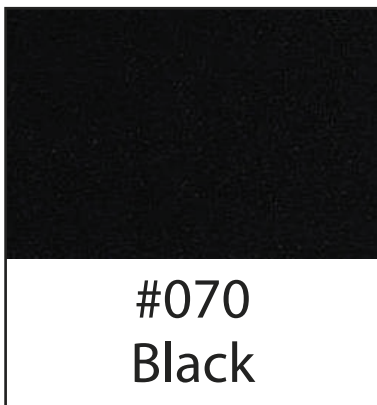

ORALITE 5650E RA Väriskartta

Pintakuvio

ORALITE
5650E RA

Huom! Värät ovat suuntaa-antavia. Tarkka väri tarkastettava tuotteesta.